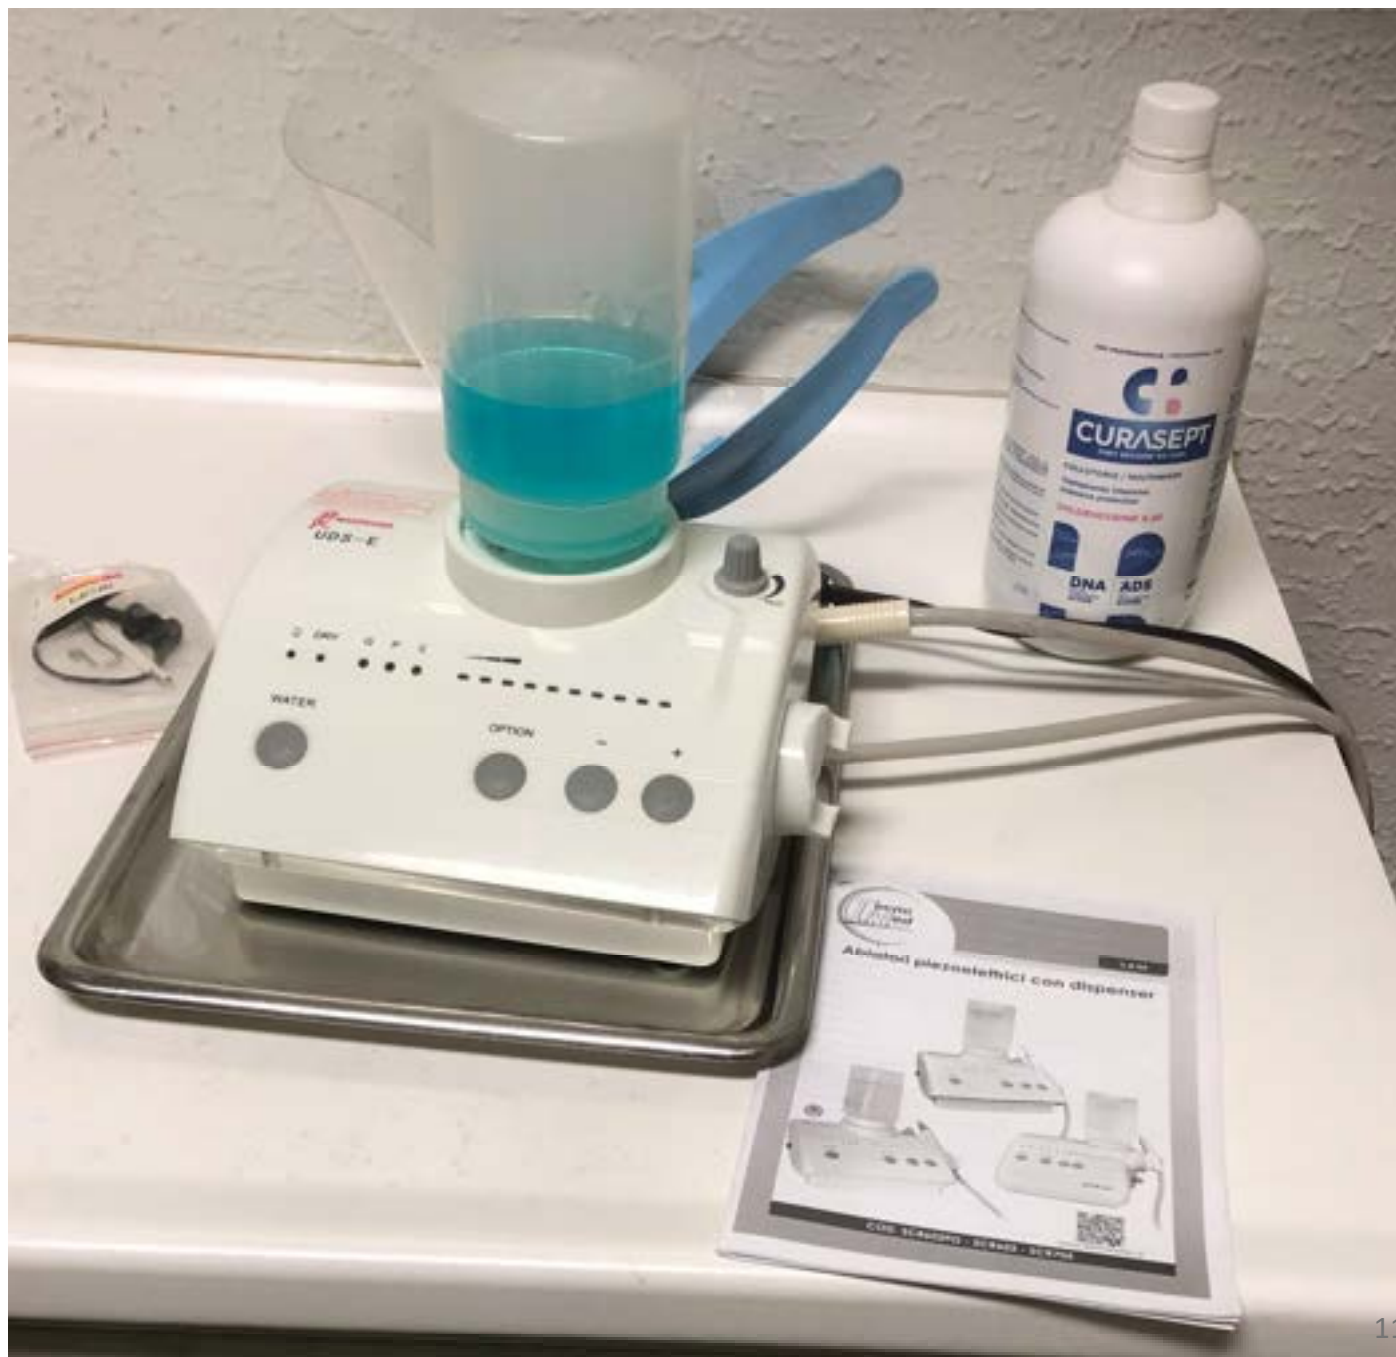

# Immagini

<b>Codice</b>	<b>VA01</b>
<b>Descrizione</b>	Vasca Multisteril TECNO-GAZ con tutti gli accessori, completa di vasca per gli strumenti da disinfettare.
<b>Stato</b>	Quasi nuova e perfettamente funzionante.
<b>Dimensioni</b>	N/A
<b>Prezzo</b>	€ 1.000,00

## Immagini

<b>Codice</b>	<b>MI01</b>
<b>Descrizione</b>	<p>Microscopio GLOBAL G6 DELUXE con stativo carrellato spostabile con le ruote, in, provvisto di ottima illuminazione e varie lenti d'ingrandimento.</p> <p>Seggiolino anatomico brevettato della dottoressa polacca Bambach con spalliera per difendere la postura dell'operatore e permettere un'ottima e comoda visione col Microscopio.</p>
<b>Stato</b>	<p>Microscopio in ottimo stato di conservazione e perfettamente funzionante.</p> <p>Seggiolino in ottimo stato di conservazione.</p>
<b>Dimensioni</b>	N/A
<b>Prezzo</b>	€ 7.000,00

# Immagini

<b>Codice</b>	<b>MM01</b>
<b>Descrizione</b>	Monitor multiparametro M9B TECNO-GAZ con tutti gli accessori per misurare e controllare il respiro, la pressione, la frequenza dei battiti del cuore del paziente ecc.
<b>Stato</b>	Perfettamente funzionante.
<b>Dimensioni</b>	N/A
<b>Prezzo</b>	€ 1.000,00

# Immagini

<b>Codice</b>	<b>LS01</b>
<b>Descrizione</b>	Lampada scialitica TECNO-GAZ a luce fredda, su stativo spostabile con ruote per sala chirurgica.
<b>Stato</b>	Lampada in ottimo stato e perfettamente funzionante.
<b>Dimensioni</b>	N/A
<b>Prezzo</b>	€ 1.000,00